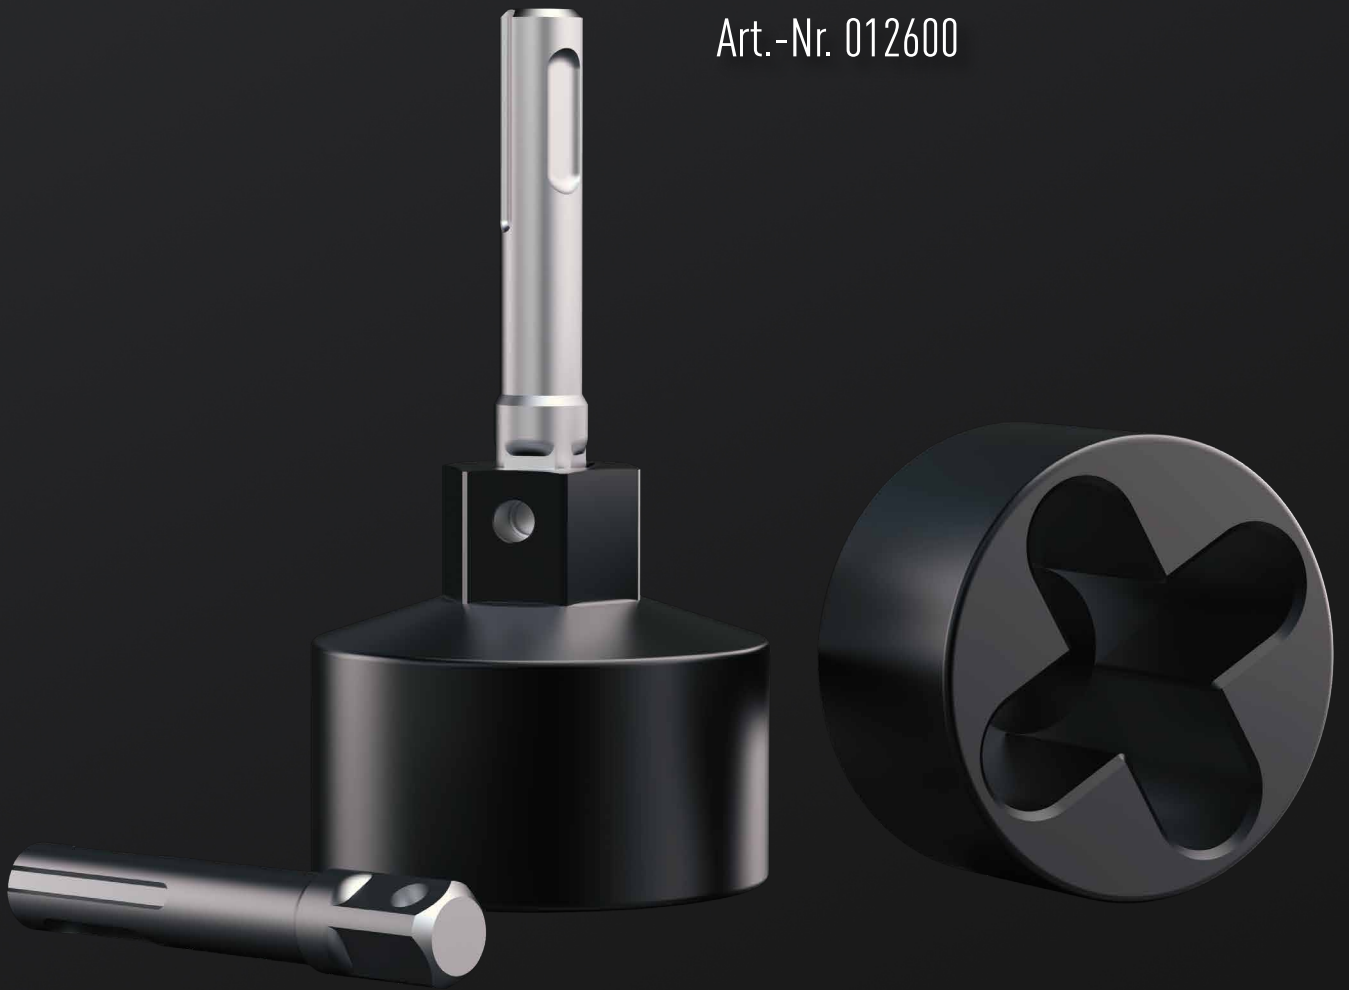

# MJ-SCAFFY

Art.-Nr. 012600

- **Eindrehhilfe für Ringschrauben**
- Mit Aufnahme SW 22 (für Standard-Ratschenschlüssel)
- Mit 3/4 Zoll Innen-Vierkant
- Mit SDS-Bohrmaschinen-Adapter

Besuchen Sie unseren YOUTUBE-Kanal!