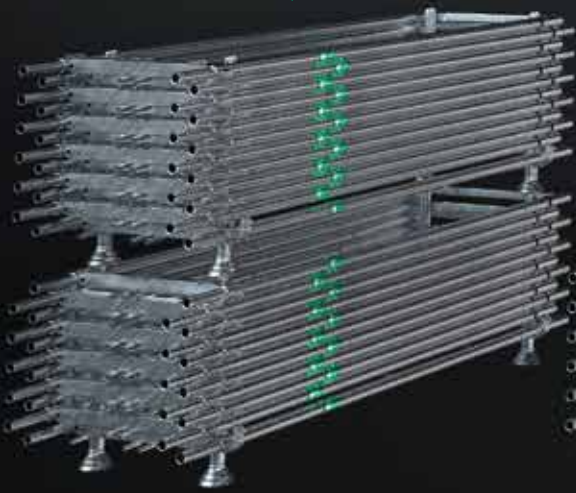

MJ-LAGERFUSS

Art.-Nr. 013980

So klein, der ist immer dabei!

Mehr Infos
im Video

GERÜSTROHR

STAPELBAR

FLEXIBLE MONTAGE

MJ-GERÜST
Gerüstsysteme