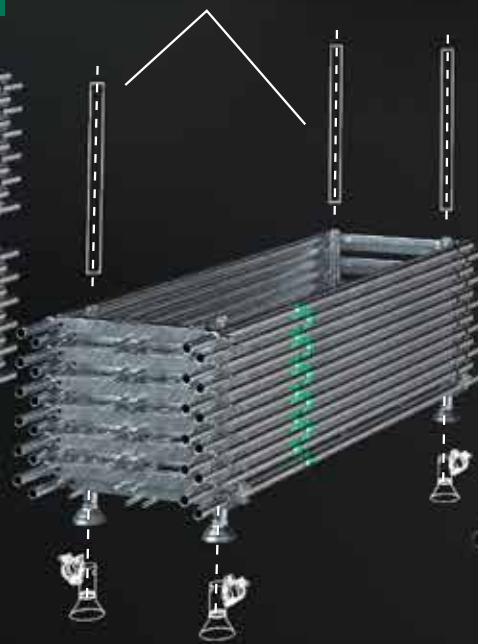

MJ-LAGERFUSS

Art.-Nr. 013980

So klein, der ist immer dabei!

Mehr Infos
im Video

GERÜSTROHR

STAPELBAR

FLEXIBLE MONTAGE

MJ-GERÜST
Gerüstsysteme